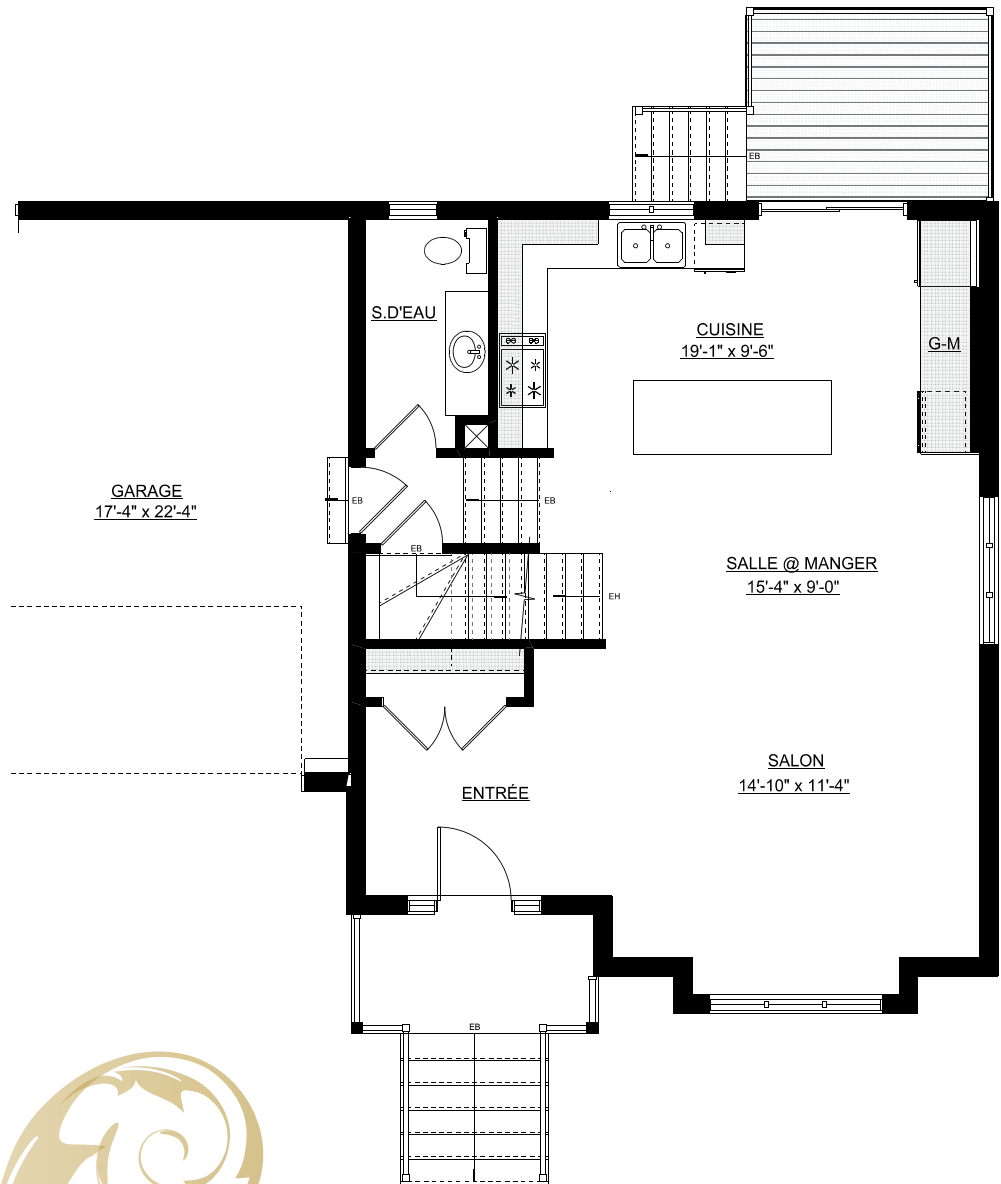

MODÈLE:
LE BOISÉ

- ✦ MODÈLE AVEC OU SANS GARAGE
- ✦ CUISINE AVEC ILÔT CENTRAL
- ✦ ESPACE DE VIE À AIRE OUVERTE

SUPERFICIE HABITABLE:
1625 PI CA + 220 PI CA
(SÉJOUR EN OPTION)
SUPERFICIE GARAGE:
423 PI CA

CHAMBRES: 3
SALLE DE BAIN: 1 ½
GARAGE: DOUBLE

MENTIONS LÉGALES:

LA SUPERFICIE BRUTE ET LES DIMENSIONS DE PIÈCES MONTRÉES SUR LES PLANS SONT APPROXIMATIVES ET PEUVENT VARIER. L'AMÉNAGEMENT INTÉRIEUR NE FIGURE QU'À TITRE D'EXEMPLE, CERTAINES MODIFICATIONS MINEURES PEUVENT SURVENIR À CAUSE DES CONDITIONS DU CHANTIER.