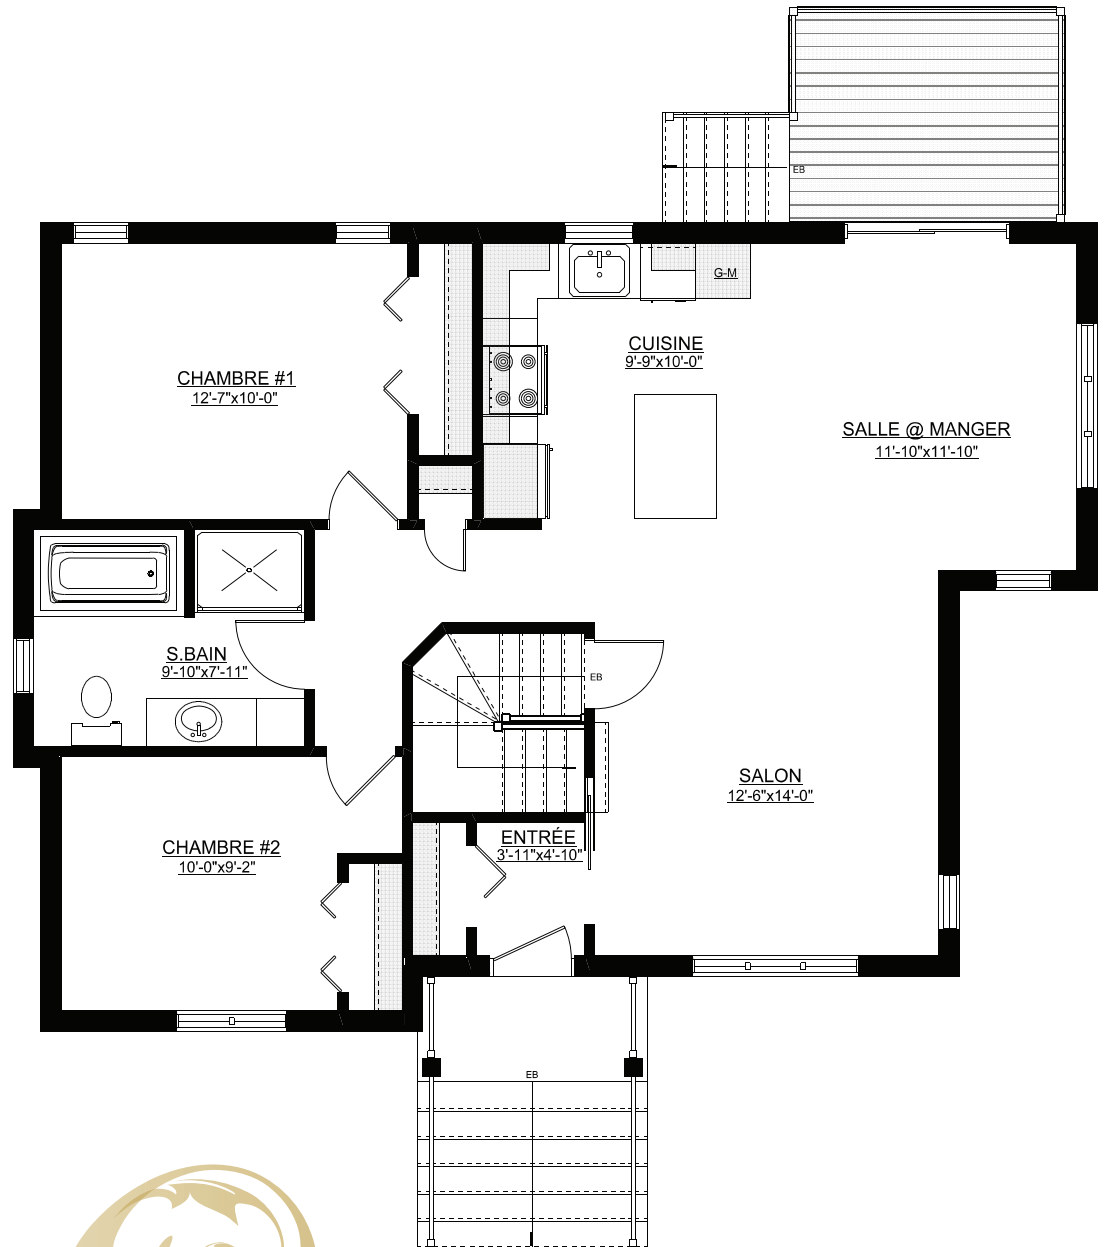

MODÈLE:
BOURGEON

- ✦ MODÈLE
SANS GARAGE
- ✦ ESPACE DE VIE A
AIRE OUVERTE
- ✦ HALL D'ENTRÉE
FERMÉ

SUPERFICIE HABITABLE:
992 PI CA

CHAMBRES: 2
SALLE DE BAIN: 1

MENTIONS LÉGALES:

LA SUPERFICIE BRUTE ET LES DIMENSIONS DE PIÈCES MONTRÉES SUR LES PLANS SONT APPROXIMATIVES ET PEUVENT VARIER. L'AMÉNAGEMENT INTÉRIEUR NE FIGURE QU'À TITRE D'EXEMPLE, CERTAINES MODIFICATIONS MINEURES PEUVENT SURVENIR À CAUSE DES CONDITIONS DU CHANTIER.